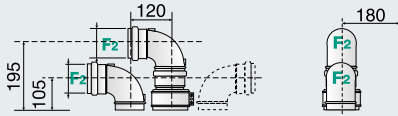

Model - Ayrık baca uygulaması

Maksimum atık gaz/temiz hava girişi:
Ø80/80: 22 m'ye kadar (24-30-35 kW)
Ø60/60: 7 m'ye kadar (24-30-35 kW)