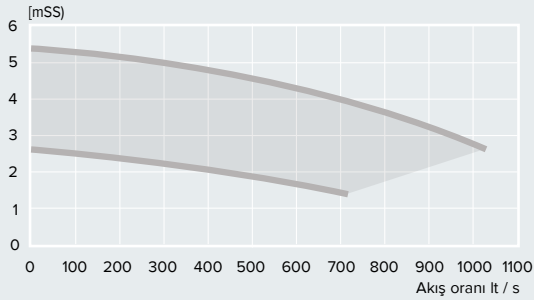

SÜPER
SESSİZ

İTALYAN
TASARIMI

AUTO
FONKSİYONU

COMFORT
FONKSİYONU

AKILLI
MENÜ

KOLAY
BAKIM

EASY
MONTAJ

SİSTEM
YÖNETİMİ

KOMPAKT
ÖLÇÜLER

Pompa basma yüksekliği

Model - Koaksiyal baca uygulaması

Maksimum atık gaz/temiz hava girişi:
Ø60/100: 8 m'ye kadar (24 kW) - 7 m (30 kW) - 6 m (35 kW)
Ø80/125: 21 m'ye kadar (24-30-35 kW)

Model - Ayrık baca uygulaması

Maksimum atık gaz/temiz hava girişi:
Ø80/80: 22 m'ye kadar (24-30-35 kW)
Ø60/60: 7 m'ye kadar (24-30-35 kW)