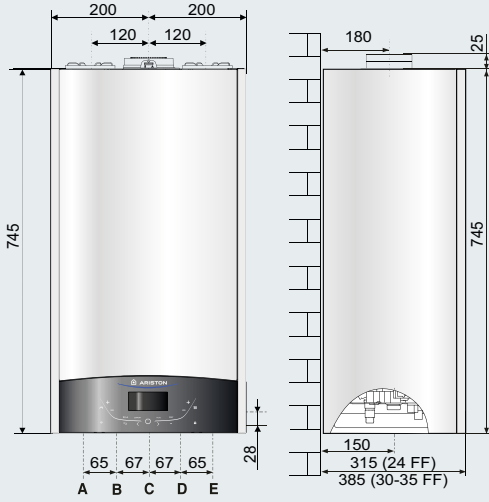

ENERJİ SINIFI

Yeni XtraTech™ paslanmaz çelik ısı eşanjörü

TÜV RHEINLAND
GRUP
PERFORMANS
SERTİFİKASI

www.tuv.com
ID 0000058520

AÇIKLAMA:

- A \ Sistem gidiş Ø 3/4"
- B \ Sıcak su çıkış Ø 1/2"
- C \ Gaz girişi Ø 3/4"
- D \ Soğuk su girişi Ø 1/2"
- E \ Sistem dönüş Ø 3/4"