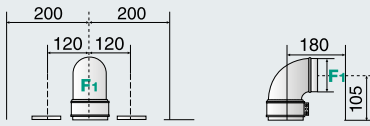

Model - Koaksiyal baca uygulaması

Maksimum atık gaz/temiz hava girişi:
Ø60/100: 8 m'ye kadar (24 kW) - 7 m (30 kW) - 6 m (35 kW)
Ø80/125: 21 m'ye kadar (24-30-35 kW)