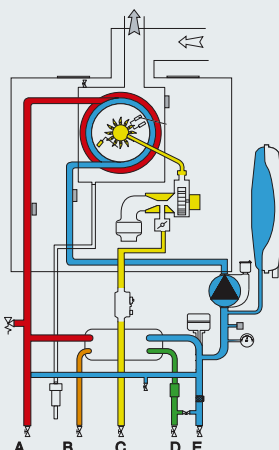

* Patent müracaatı yapılmıştır

SÜPER
SESSİZİTALYAN
TASARIMIAUTO
FONKSİYONUCOMFORT
FONKSİYONUAKILLI
MENÜKOLAY
BAKIMEASY
MONTAJSİSTEM
YÖNETİMİKOMPAKT
ÖLÇÜLER**Pompa basma yüksekliği****Model - Koaksiyal baca uygulaması**

Maksimum atık gaz/temiz hava girişi:
Ø60/100: 8 m'ye kadar (24 kW) - 7 m (30 kW) - 6 m (35 kW)
Ø80/125: 21 m'ye kadar (24-30-35 kW)

Model - Ayrık baca uygulaması

Maksimum atık gaz/temiz hava girişi:
Ø80/80: 22 m'ye kadar (24-30-35 kW)
Ø60/60: 7 m'ye kadar (24-30-35 kW)

**Koaksiyal temiz hava girişi/
atık gaz çıkış sistemi**

Baca gaz analizi
için bağlantı kapağı

Ayrık baca sistemleri
için temiz hava girişi

Hidrolik devre şeması**TEKNİK BİLGİLER**

24

30

35

GENEL