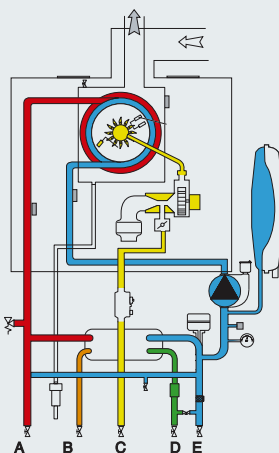

Hidrolik devre şeması

TEKNİK BİLGİLER

24

30

35

GENEL

CE belge numarası

0085CR0393

Kombi tipi

C13(X)-C23-C33(X)-C43(X)-C53(X)-
C63(X)-C83(X)-C93(X)-B23-B23P-B33

GÜÇ ÖZELLİKLERİ

	kW	24.0/4.3	28.0/4.3	31.0/5.0
Nominal ısı girişi maks/min (Pci) Qn	kW	22.0/3.7	28.0/4.3	31.0/5.0
Nominal ısı girişi maks/min (Pcs) Qn	kW	24.4/4.1	31.1/4.8	34.4/5.6
Sıcak su nominal ısı girişi maks/min (Pci) Qn	kW	26.0/3.7	30.0/4.3	34.5/5.0
Sıcak su nominal ısı girişi maks/min (Pcs) Qn	kW	28.9/4.1	33.3/4.8	38.3/5.6
Maks/min ısı güç (80°C-60°C) Pn	kW	21.4/3.4	27.4/3.9	30.2/4.7
Maks/min ısı güç (50°C-30°C) Pn	kW	23.6/3.9	30/4.5	33.5/5.3
Sıcak su maks/min ısı güç Pn	kW	24.9/3.5	28.7/4.1	33.0/4.8
Yanma verimi (baca gazında)	%	98	98	97.9
Nominal ısı yükte verim (60/80°C) Hi/Hs	%	97.5/87.8	97.9/88.2	97.5/87.8
Nominal ısı yükte verim (30/50°C) (yoğuşma) Hi/Hs	%	107.3/96.7	107.3/96.6	108.2/97.4
30°C da %30 yükte verim (yoğuşma) Hi/Hs	%	109.8/98.9	109.6/98.7	109.6/98.7
Minimum güçte verim (60/80°C) Hi/Hs	%	93.1/83.8	91.1/82	93.3/84
Verim derecesi (Dir. 92/42/EEC'e göre)	yıldız		★★★★	
Brülör açık iken baca ısı kaybı	%	2	2	2.1

EMİSYONLAR

	Pa	100	
Fan hava basıncı	Pa	100	
NOx sınıfı	class	5	
Atık gaz sıcaklığı (G20) (80°C-60°C)	°C	61	62 63
CO₂ miktarı (G20) (80°C-60°C)	%	9.2/8.9	
CO miktarı (%0 O₂) (80°C-60°C)	ppm	141.8	123.8 106.5
O₂ miktarı (G20) (80°C-60°C)	%	3.9	4.2 4.3
Maksimum atık gaz akışı (G20) (80°C-60°C)	kg/s	42.1	48.6 56.1
Fazla hava (80°C-60°C)	%	23	25 26

ISITMA DEVRESİ

	bar	1	
Genleşme tankı şişirme basıncı	bar	1	
Maksimum ısıtma sistemi basıncı	bar	3	
Genleşme tankı kapasitesi	l	8	
Min/maks ısıtma sıcaklığı (yüksek sıcaklık aralığı)	°C	35/82	
Min/maks ısıtma sıcaklığı (düşük sıcaklık aralığı)	°C	20/45	

SICAK SU

	°C	36/60	
Sıcak su minimum/maksimum sıcaklığı	°C	36/60	
Özel sıcak su akış miktarı (ΔT=30°C iken)	l/dk.	12.1	14.5 16.7
Sıcak su miktarı ΔT=25°C iken	l/dk.	14.5	17.4 20
Sıcak su miktarı ΔT=35°C iken	l/dk.	10.4	12.5 14.3
Sıcak su konfor derecesi (EN 13203)	yıldız	★★★	
Sıcak su minimum akış oranı	l/dk.	2	
Sıcak su maks/min basıncı	bar	7/0.2	

ELEKTRİK

	V/Hz	230/50	
Elektrik besleme	V/Hz	230/50	
Toplam çekilen elektrik gücü	W	104	114 115
Kullanılacağı ortamın minimum sıcaklığı	°C	> 0	
Elektrikli cihaz için koruma sınıfı	IP	X5D	
Ağırlık	kg	29.7	32.3 34.6

CLAS ONE

24

30

35

Enerji sınıfı

A

A

A

Sıcak su üretimde enerji sınıfı

A

A

A

Su kullanma profili

XL

XL

XXL

ÜRÜN KODU

3301021

3301022

3301023