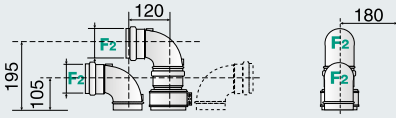

Model - Ayrık baca uygulaması

Maksimum atık gaz/temiz hava girişi:
Ø80/80: 22 m'ye kadar (24-30 kW) - 6 m (35 kW)
Ø60/60: 7 m'ye kadar (24-30 kW) - 6 m (35 kW)