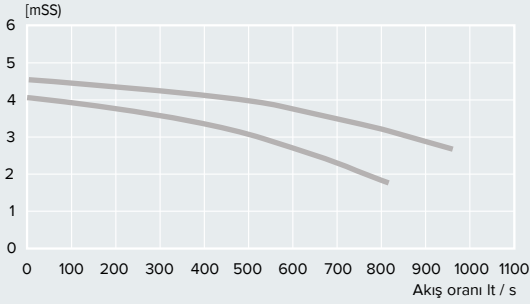

SÜPER
SESSİZ

İTALYAN
TASARIMI

AUTO
FONKSİYONU

COMFORT
FONKSİYONU

KOLAY
KULLANIM

KOLAY
BAKIM

EASY
MONTAJ

SİSTEM
YÖNETİMİ

KOMPAKT
ÖLÇÜLER

Pompa basma yüksekliği

Model - Koaksiyal baca uygulaması

Maksimum atık gaz/temiz hava girişi:
Ø60/100: 8 m'ye kadar (24 kW) - 7 m (30 kW) - 6 m (35 kW)
Ø80/125: 21 m'ye kadar (24-30 kW) - 24 m (35 kW)

Model - Ayrık baca uygulaması

Maksimum atık gaz/temiz hava girişi:
Ø80/80: 22 m'ye kadar (24-30 kW) - 6 m (35 kW)
Ø60/60: 7 m'ye kadar (24-30 kW) - 6 m (35 kW)