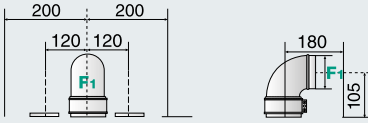

Model - Koaksiyal baca uygulaması

Maksimum atık gaz/temiz hava girişi:
Ø60/100: 8 m'ye kadar (24 kW) - 7 m (30 kW) - 6 m (35 kW)
Ø80/125: 21 m'ye kadar (24-30 kW) - 24 m (35 kW)