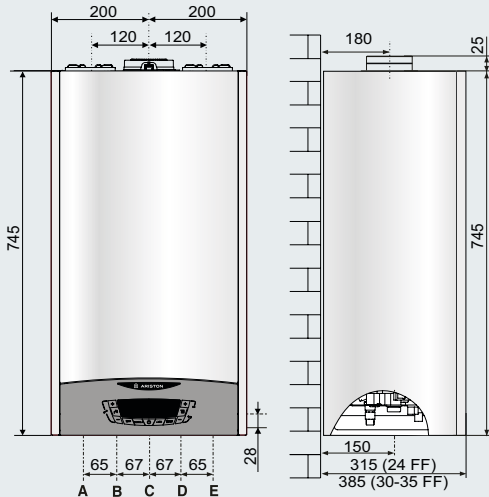

TÜV RHEINLAND GRUP PERFORMANS SERTİFİKASI

AÇIKLAMA:

- A \ Sistem gidiş Ø 3/4"
- B \ Sıcak su çıkış Ø 1/2"
- C \ Gaz girişi Ø 3/4"
- D \ Soğuk su girişi Ø 1/2"
- E \ Sistem dönüş Ø 3/4"

* Patent müracaatı yapılmıştır